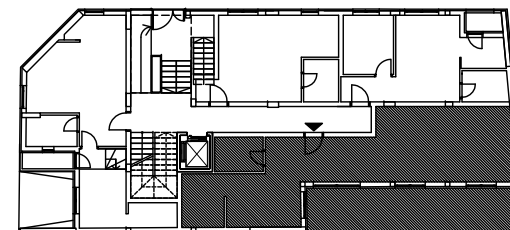

STAN 4 (POSLOVNI PROSTOR)		
	pod	površina
1 KANCELARIJA	parket	54.39 m²
2 KUPATILO	ker.pl.	4.66 m²
3 KUHINJA	ker.pl.	6.98 m²
UKUPNO bez terase:		66.03 m²
4 TERASA	ker.pl.	27.00 m²
UKUPNO sa terasom:		93.03 m²

OSNOVA PRIZEMLJA
ulica Dostojevskog

Slovačka ulica