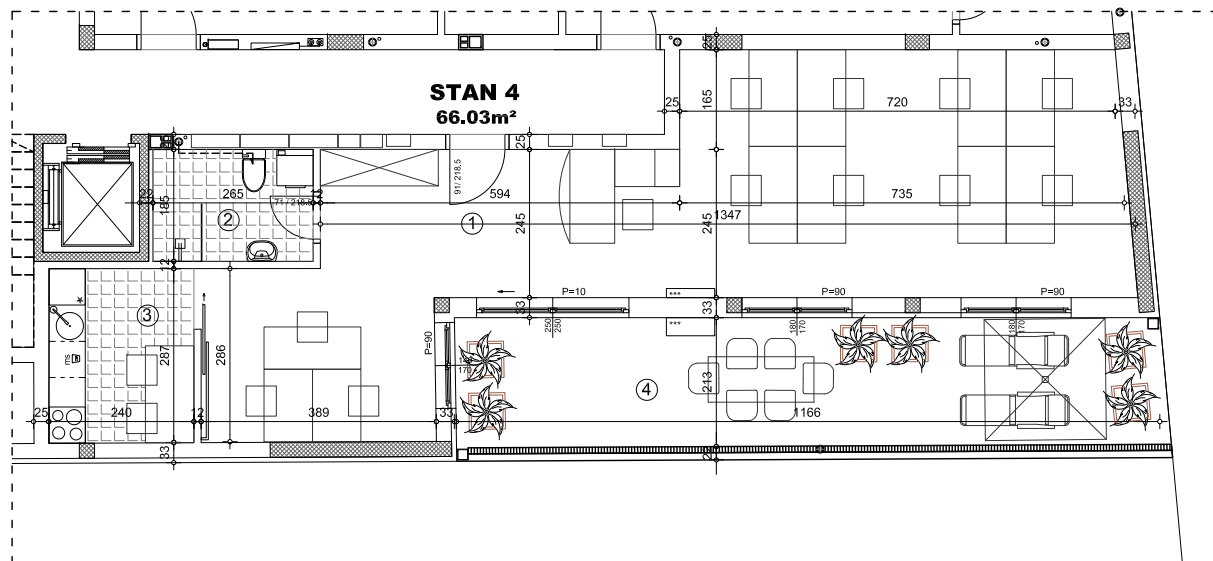

**OSNOVA STANA 1:125**

<b>STAN 4 (POSLOVNI PROSTOR)</b>		
	pod	površina
<b>1 KANCELARIJA</b>	parket	<b>54.39 m<sup>2</sup></b>
<b>2 KUPATILO</b>	ker.pl.	<b>4.66 m<sup>2</sup></b>
<b>3 KUHINJA</b>	ker.pl.	<b>6.98 m<sup>2</sup></b>
<b>UKUPNO bez terase:</b>		<b>66.03 m<sup>2</sup></b>
<b>4 TERASA</b>	ker.pl.	<b>27.00 m<sup>2</sup></b>
<b>UKUPNO sa terasom:</b>		<b>93.03 m<sup>2</sup></b>